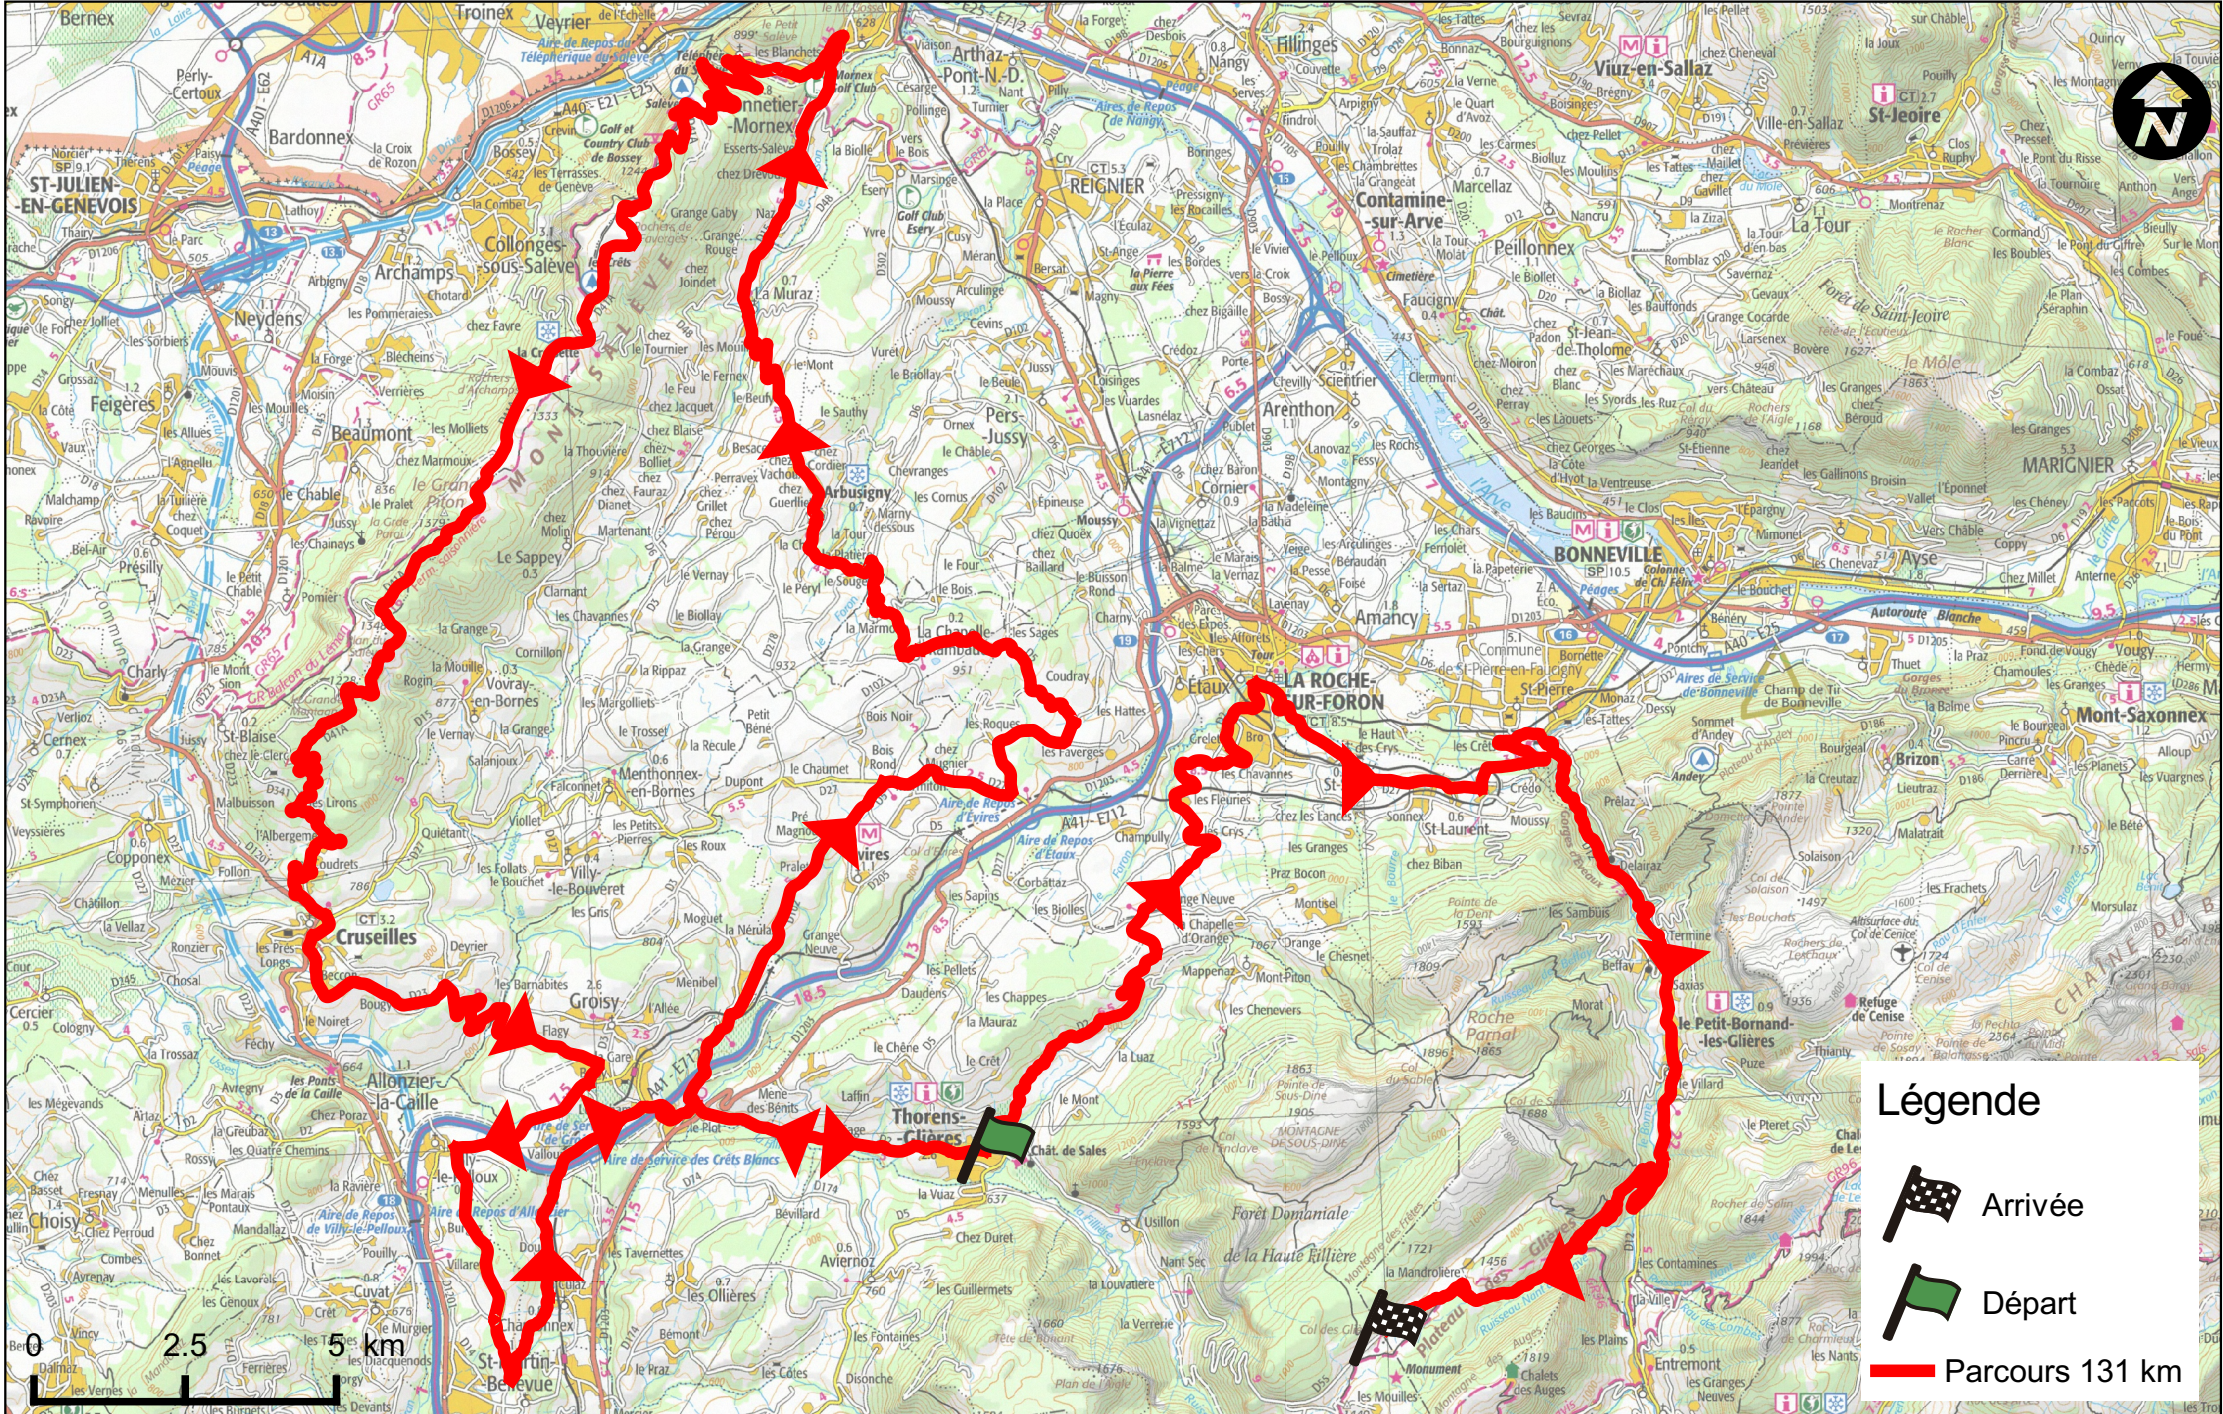

# Cycloportive - Salève Bornes Glières - Samedi 21 juillet 2018

## Parcours 131 km

### Légende

-  Arrivée
-  Départ
-  Parcours 131 km