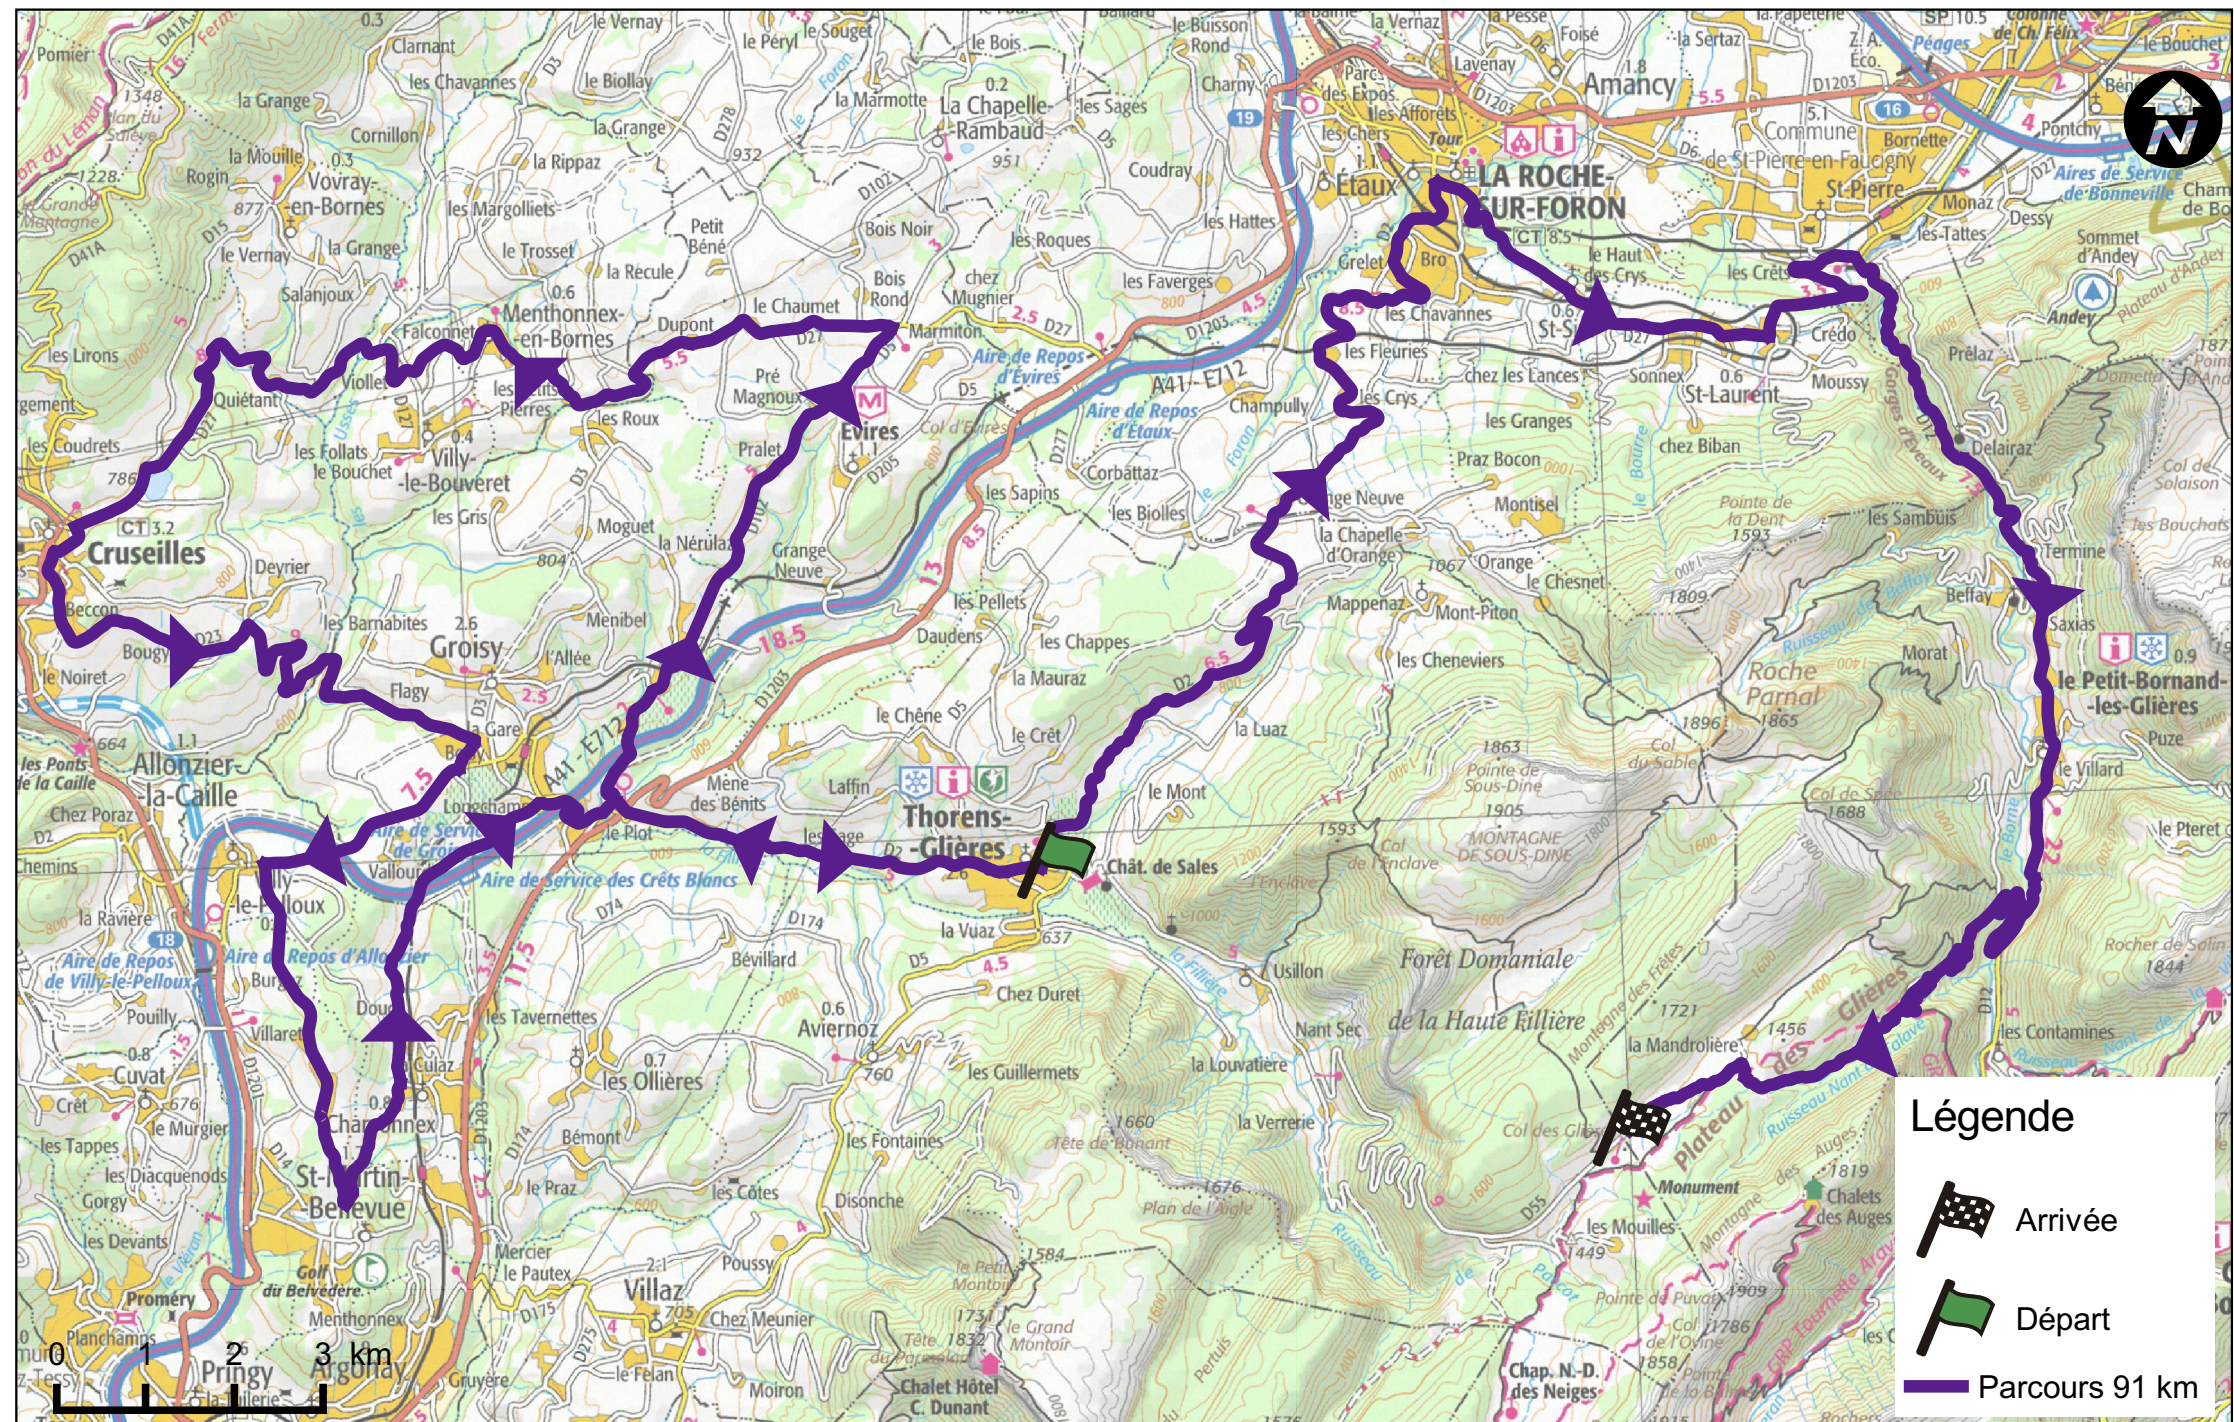

Cycloportive - Salève Bornes Glières - Samedi 21 juillet 2018

Parcours 91 km

Légende

-  Arrivée
-  Départ
-  Parcours 91 km